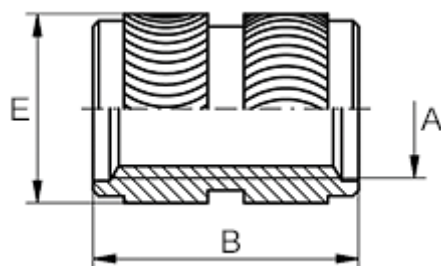

Varenummer: 12863000080800
Beskrivelse: KLEE coil 863 000 080.800
M8 Messing

Mål

| | |
|--------------------------|--------|
| Anbefalet huldia. W +0,1 | = 9.6 |
| Indvendigt gevind A | = M8 |
| Længde B | = 12.7 |
| Mindsteafstand til kant | = 4.5 |
| Udvendig diameter E | = 10.0 |